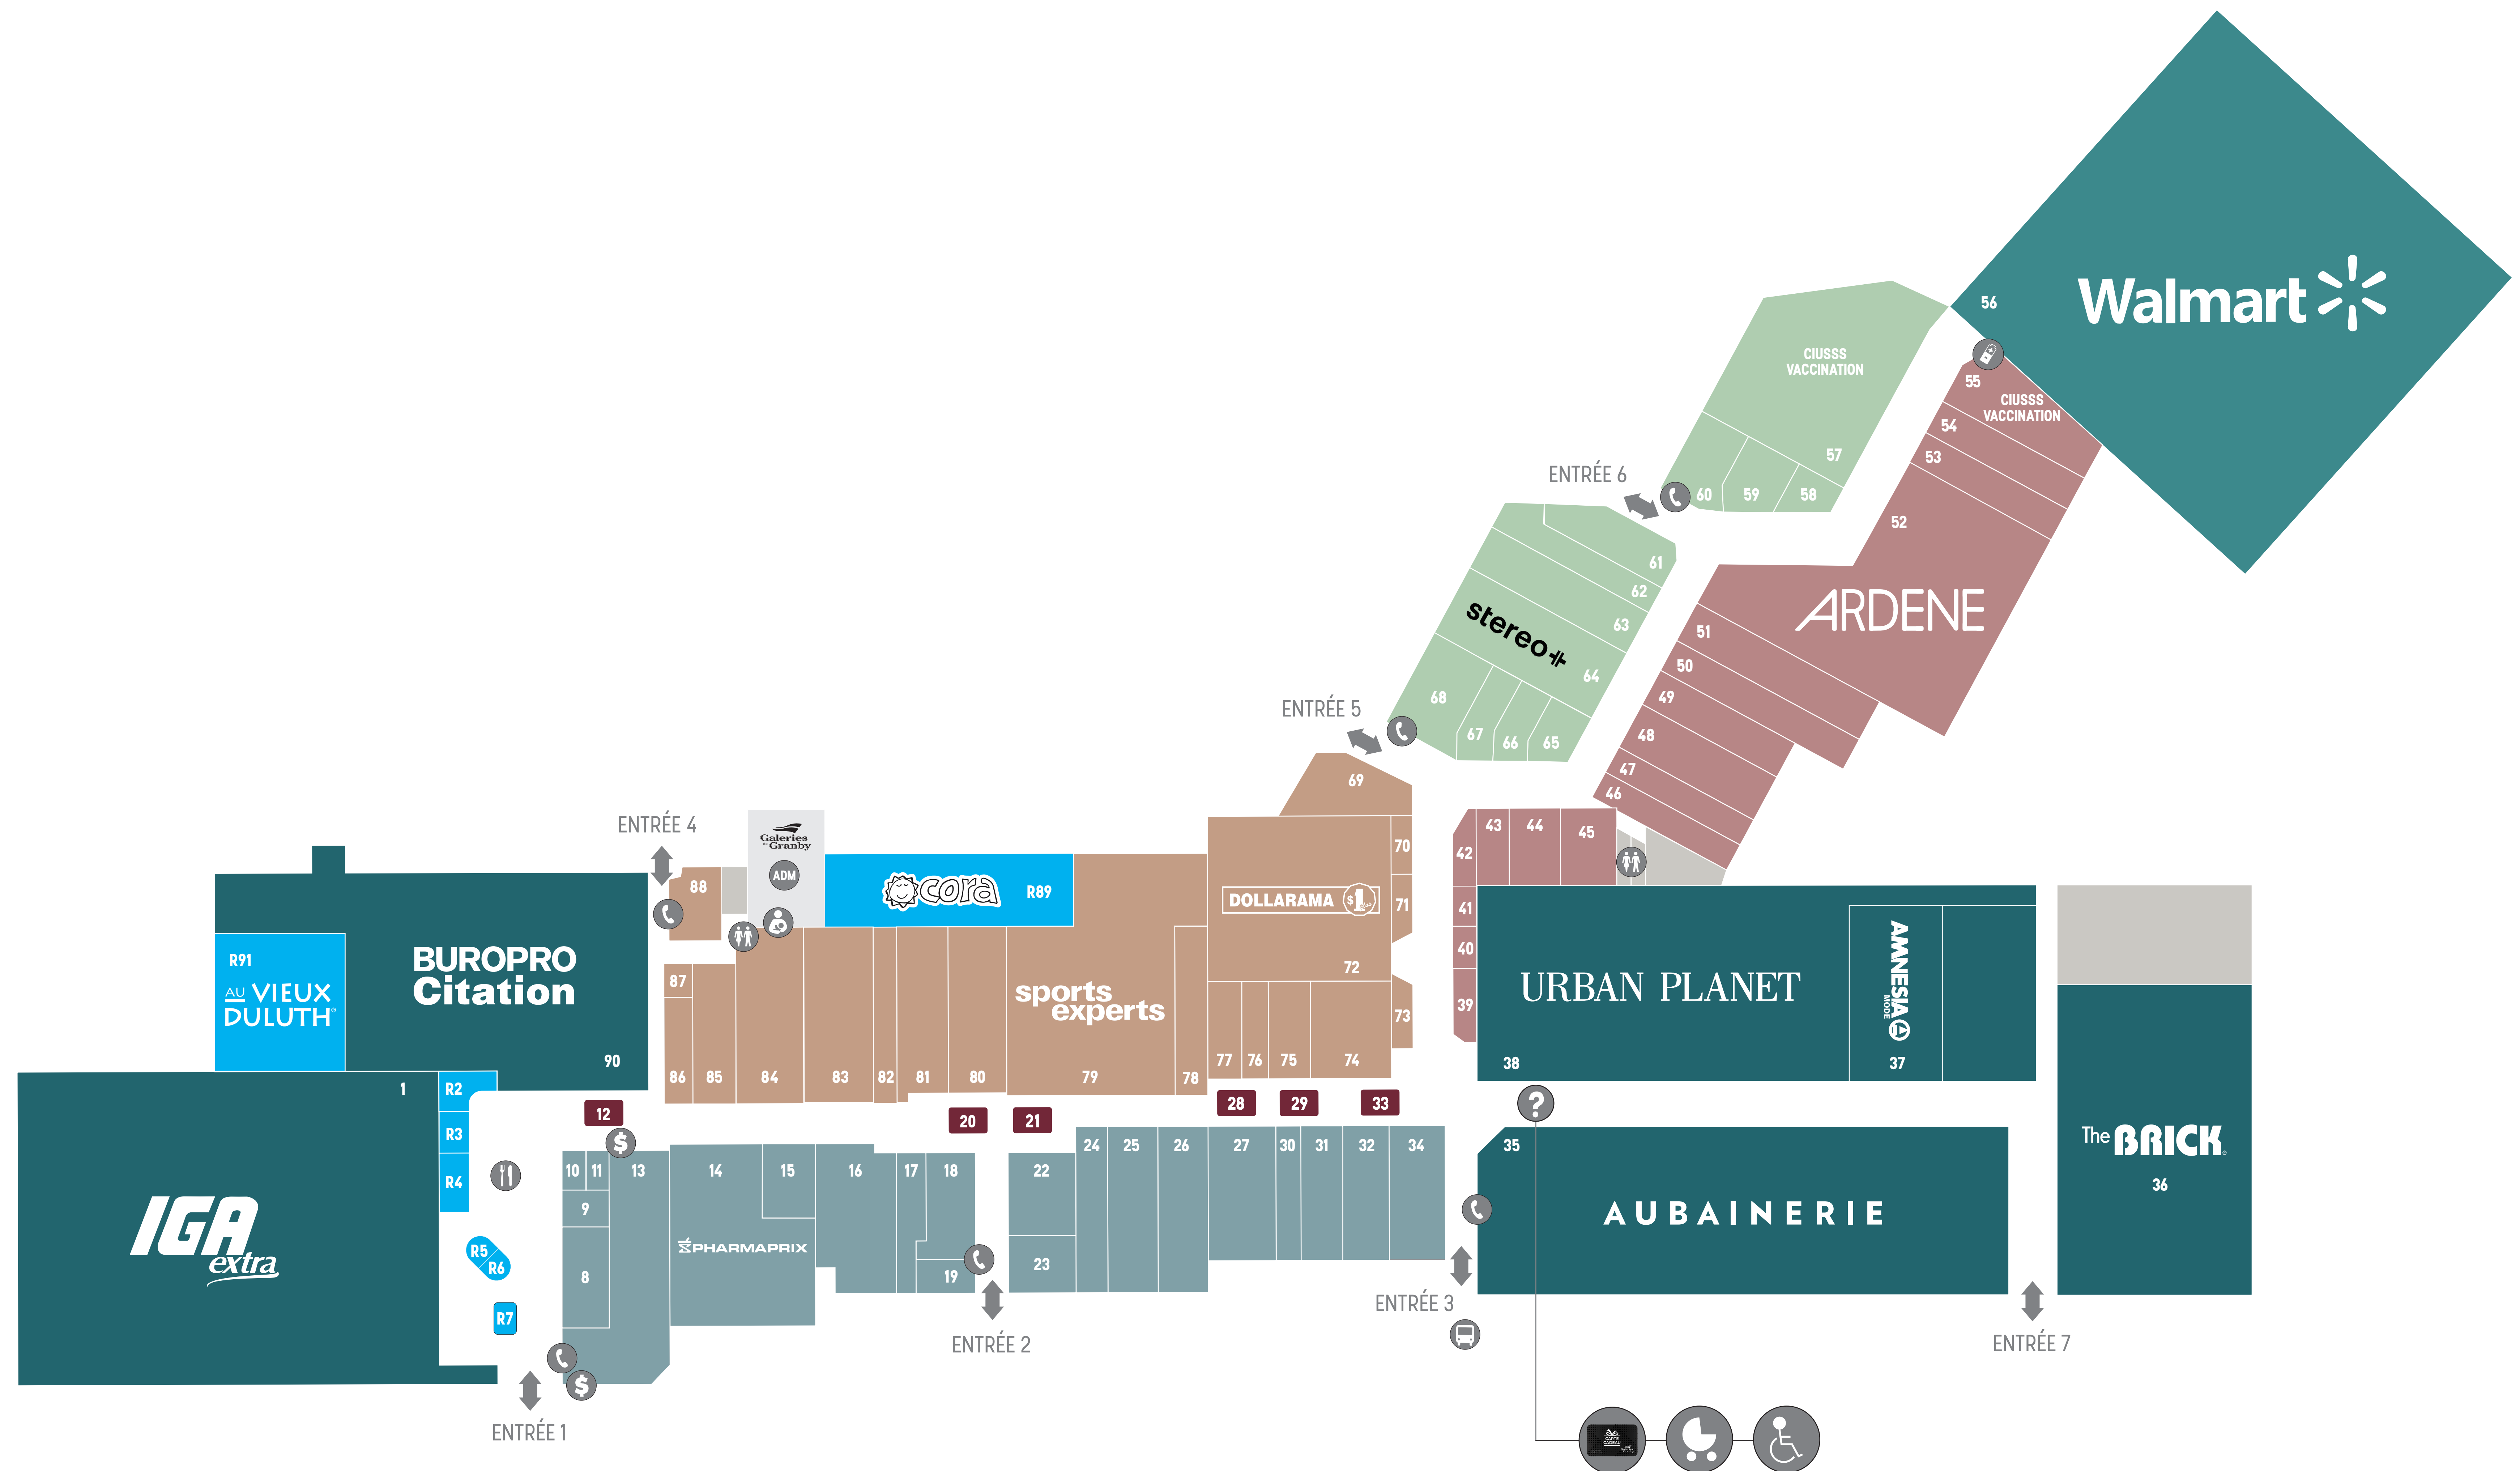

- 73 Au Coin du Temps
- 58 Bijouterie Cathy
- 42 Bijouterie Doucet
- 11 Bijouterie Milano
- 76 Bizou
- 68 Claire's
- 71 Xcetera

MODE POUR ENFANTS

- 26 OK Kids
- 24 Souris Mini
- 84 Clément

MODE POUR FEMMES

- 52 Ardène
- 15 Cazza Petite
- 44 Claire France
- 46 Colori
- 16 Dynamite
- 18 Émotions
- 83 Garage
- 27 La Vie en Rose / Aqua
- 54 Lilianne Lingerie
- 51 Manteaux Manteaux
- 48 Marie Claire
- 78 Marise Petite
- 60 Moments Intimes
- 34 San Francisco
- 81 Taylor
- 25 Tristan
- 69 Yvonne Marie

CHAUSSURES & SACS

- 86 Bentley
- 30 Boutiques Newport
- 32 Yellow Boutique Express

ÉLECTRONIQUE & TÉLÉPHONIE

- 28 Artist Phone
- 8 Bell
- 17 Game Stop
- 33 Fido
- 21 Koodo Mobile
- 10 Mobile Snap
- 9 Photo Minutes
- 67 Rogers Plus
- 64 Stéréo Plus
- 29 Telus
- 85 Vidéotron
- 20 Virgin Plus

GRANDS MAGASINS

- 37 Amnésia
- 52 Ardène
- 35 Aubainerie
- 90 Buropro Citation
- 1 IGA extra
- 79 Sports Experts
- 38 Urban Planet
- 56 Walmart
- 36 The Brick

MODE UNISEXE

- 49 1850
- 59 Bikini Village
- 74 Jean Bleu
- 38 Urban Planet

RESTAURANTS

- R3 A & W
- R7 Aka Sushi
- R91 Au Vieux Duluth
- R6 Café Lux
- R89 Chez Cora
- R5 Tarbouche
- R4 Tiki Ming

MAISON

- 66 Centre du Rasoir
- 50 Stoke
- 36 The Brick

SERVICES & SPÉCIALITÉS

- 13 Banque Laurentienne
- 14 Bureau de poste
- 87 Cordonnerie Vertu
- 72 Dollarama
- 22 Greiche & Scaff
- 23 Kandju
- 12 Loto Québec
- 40 Vapeur Express

SANTÉ & BEAUTÉ

- 70 Gardénia Parfumerie
- 88 Le Figaro
- 43 Naturiste
- 53 Ongles Art
- 14 Pharmaprix
- 45 Révélation Beauté
- 75 Yves Rocher

AUTRES

- 55-57 CIUSSS / VACCINATIONS

SPORTS & LOISIRS

- 79 Sports Experts

SUIVEZ-NOUS

- galeriedegraby.com

DÉCOUVREZ LES PROMOTIONS EN COURS ET ÉCONOMISEZ!

VÉRIFIER LE SOLDE DE VOTRE CARTE-CADEAU
Pour faire l'achat d'une carte-cadeau des Galeries de Granby, rendez-vous au kiosque d'information

WIFI GRATUIT

HEURES D'OUVERTURES

- LUNDI AU MERCREDI 9H30 À 17H30
- JEUDI ET VENDREDI 9H30 À 21H00
- SAMEDI 9H00 À 17H00
- DIMANCHE 10H00 À 17H00

SERVICE À LA CLIENTÈLE

ARRÊT D'AUTOBUS

TÉLÉPHONES PUBLICS

GUICHET AUTOMATIQUE

CARTES-CADEAUX

PRÊT DE FAUTEUILS ROULANTS GRATUIT

SALLE À LANGER ET D'ALLAITEMENT

RÉCUPÉRATION DE PILES

PRÊT DE POUSETTES GRATUIT

TOILETTES
Table à langer

AIRE DE RESTAURATION

BUREAU D'ADMINISTRATION